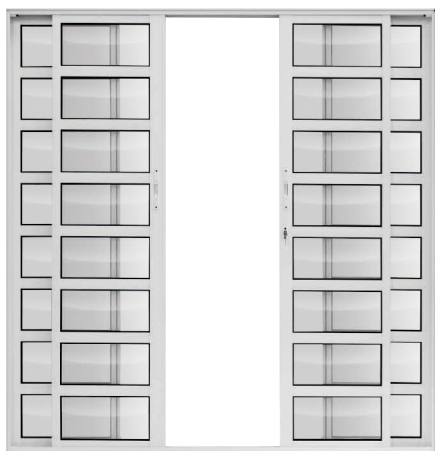

PORTA MELISSA SACADA 4 Folhas

Branca