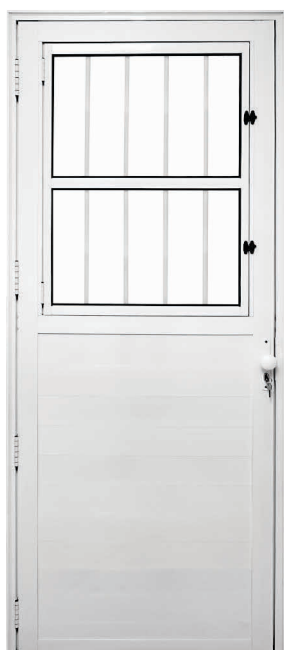

## PORTA SOCIAL LAMBRIL

Branca

Preta

PORTA SOCIAL LAMBRIL				
TAMANHO	BRANCO		PRETO	
	DIREITA	ESQUERDA	DIREITA	ESQUERDA
2.10X60	PS 033	PS 034	PS 045	PS 046
2.10X70	PS 035	PS 036	PS 047	PS 048
2.10X80	PS 037	PS 038	PS 049	PS 050
2.10X85	PS 039	PS 040	PS 051	PS 052
2.10X90	PS 041	PS 042	PS 053	PS 054
2.10X1.00	PS 043	PS 044	PS 055	PS 056