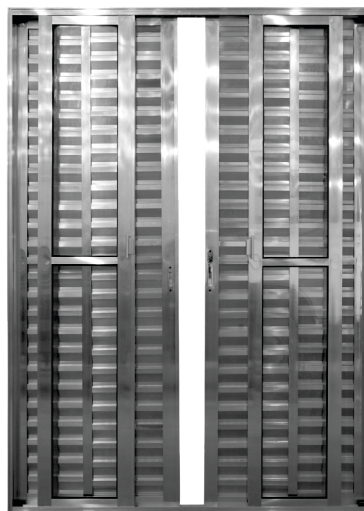

Brilhante

PORTA BALCÃO 06 FOLHAS		
TAMANHO	BRANCO	BRILHANTE
2,10X1,50	PPB 017	PPB 007
2,10X1,60	PPB 018	PPB 008
2,10X1,80	PPB 019	PPB 009
2,10X2,00	PPB 020	PPB 010

Linha Econômica

www.esquadriasesal.com.br