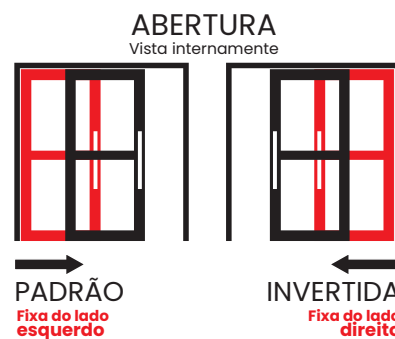

PORTA SACADA 02 FOLHAS				
	BRANCO		BRILHANTE	
TAMANHO	PADRÃO	INVERTIDA	PADRÃO	INVERTIDA
2,10x1,20	PPS 011	PPS 012	PPS 001	PPS 002
2,10x1,50	PPS 013	PPS 014	PPS 003	PPS 004
2,10x1,60	PPS 015	PPS 016	PPS 005	PPS 006