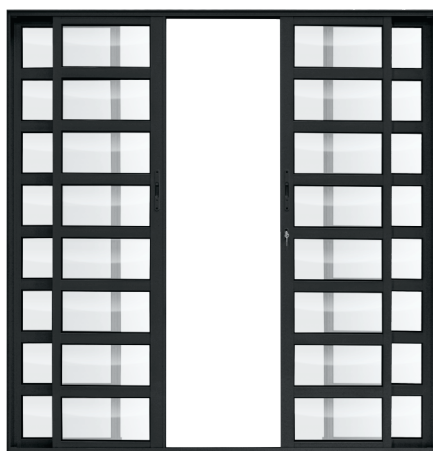

PORTA MELISSA SACADA 2 Folhas

Disponível também
na cor Madeiro

PORTA MELISSA SACADA 02 FOLHAS			
TAMANHO	BRANCO	PRETO	MADEIRO
2,10X1,20	PPS 066	PPS 069	PPS 072
2,10X1,50	PPS 067	PPS 070	PPS 073
2,10X1,60	PPS 068	PPS 071	PPS 074

PORTA MELISSA SACADA 4 Folhas

Preta

PORTA MELISSA SACADA 04 FOLHAS			
TAMANHO	BRANCO	PRETO	MADEIRO
2,10X1,20	PPS 093	PPS 099	PPS 105
2,10X1,50	PPS 094	PPS 100	PPS 106
2,10X1,60	PPS 095	PPS 101	PPS 107
2,10X1,80	PPS 096	PPS 102	PPS 108
2,10X2,00	PPS 097	PPS 103	PPS 109
2,10X2,20	PPS 098	PPS 104	PPS 110