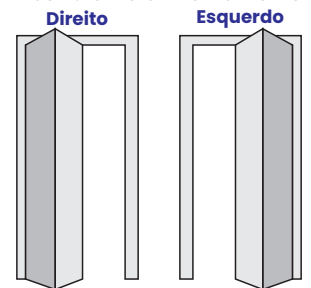

## PORTA CAMARÃO LAMBRIL Com vidro Boreal

Branca

Preta

Madeiro

Abertura vista internamente

PORTA CAMARÃO LAMBRIL COM VIDRO BOREAL						
TAMANHO	BRANCO		PRETO		MADEIRO	
	DIREITA	ESQUERDA	DIREITA	ESQUERDA	DIREITA	ESQUERDA
2,10X60	PC 037	PC 038	PC 049	PC 050	PC 061	PC 062
2,10X70	PC 039	PC 040	PC 051	PC 052	PC 063	PC 064
2,10X80	PC 041	PC 042	PC 053	PC 054	PC 065	PC 066
2,10X85	PC 043	PC 044	PC 055	PC 056	PC 067	PC 068
2,10X90	PC 045	PC 046	PC 057	PC 058	PC 069	PC 070
2,10X1,00	PC 047	PC 048	PC 059	PC 060	PC 071	PC 072