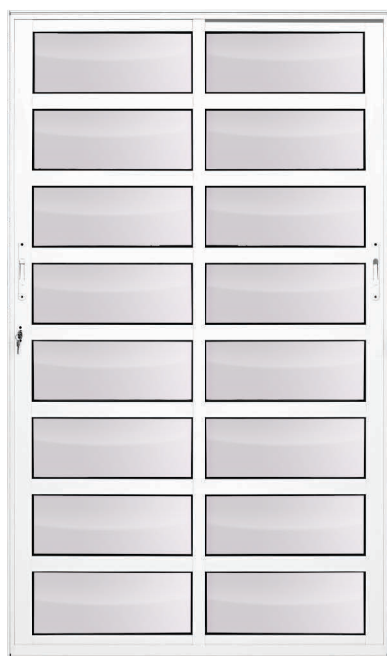

PORTA MELISSA SACADA 2 Folhas

Branca