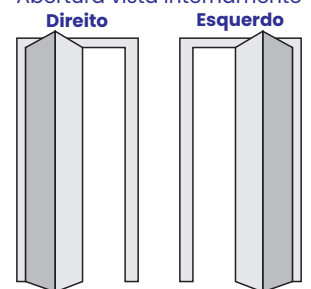

## PORTA CAMARÃO LAMBRIL

Branca

Preta

Disponível também na cor Madeiro

Abertura vista internamente

PORTA CAMARÃO LAMBRIL						
TAMANHO	BRANCO		PRETO		MADEIRO	
	DIREITA	ESQUERDA	DIREITA	ESQUERDA	DIREITA	ESQUERDA
2,10X60	PC 001	PC 002	PC 013	PC 014	PC 025	PC 026
2,10X70	PC 003	PC 004	PC 015	PC 016	PC 027	PC 028
2,10X80	PC 005	PC 006	PC 017	PC 018	PC 029	PC 030
2,10X85	PC 007	PC 008	PC 019	PC 020	PC 031	PC 032
2,10X90	PC 009	PC 010	PC 021	PC 022	PC 033	PC 034
2,10X1,00	PC 011	PC 012	PC 023	PC 024	PC 035	PC 036

## PORTA CAMARÃO LAMBRIL Com vidro Boreal

Branca

Preta

Madeiro

Abertura vista internamente

PORTA CAMARÃO LAMBRIL COM VIDRO BOREAL						
TAMANHO	BRANCO		PRETO		MADEIRO	
	DIREITA	ESQUERDA	DIREITA	ESQUERDA	DIREITA	ESQUERDA
2,10X60	PC 037	PC 038	PC 049	PC 050	PC 061	PC 062
2,10X70	PC 039	PC 040	PC 051	PC 052	PC 063	PC 064
2,10X80	PC 041	PC 042	PC 053	PC 054	PC 065	PC 066
2,10X85	PC 043	PC 044	PC 055	PC 056	PC 067	PC 068
2,10X90	PC 045	PC 046	PC 057	PC 058	PC 069	PC 070
2,10X1,00	PC 047	PC 048	PC 059	PC 060	PC 071	PC 072