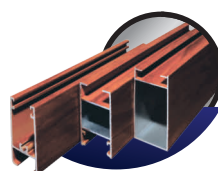

Disponível também
na cor Madeiro

Abertura vista internamente