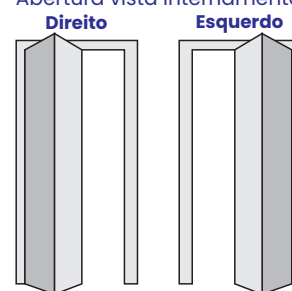

## PORTA CAMARÃO Com palheta

Branca

Preta

Disponível também  
na cor Madeiro

Abertura vista internamente

PORTA CAMARÃO COM PALHETA						
TAMANHO	BRANCO		PRETO		MADEIRO	
	DIREITA	ESQUERDA	DIREITA	ESQUERDA	DIREITA	ESQUERDA
2,10X60	PC 073	PC 074	PC 085	PC 086	PC 097	PC 098
2,10X70	PC 075	PC 076	PC 087	PC 088	PC 099	PC 100
2,10X80	PC 077	PC 078	PC 089	PC 090	PC 101	PC 102
2,10X85	PC 079	PC 080	PC 091	PC 092	PC 103	PC 104
2,10X90	PC 081	PC 082	PC 093	PC 094	PC 105	PC 106
2,10X1,00	PC 083	PC 084	PC 095	PC 096	PC 107	PC 108