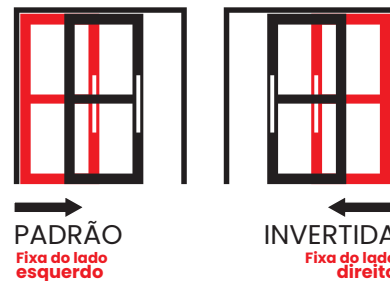

## PORTA BALCÃO 3 Folhas

Branca

Brilhante

ABERTURA  
Vista internamente

PORTA BALCÃO 03 FOLHAS				
TAMANHO	BRANCO		BRILHANTE	
	PADRÃO	INVERTIDA	PADRÃO	INVERTIDA
2,10X1,20	PPB 011	PPB 012	PPB 001	PPB 002
2,10X1,50	PPB 013	PPB 014	PPB 003	PPB 004
2,10X1,60	PPB 015	PPB 016	PPB 005	PPB 006