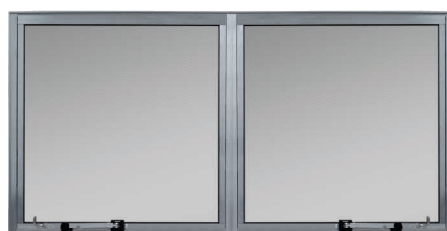

0,60m X 1,20m
Brilhante