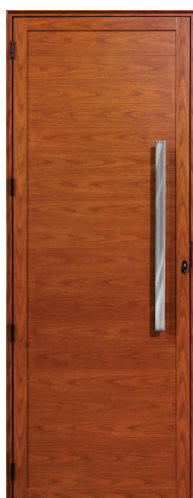

Madeiro
Linha **Madeiro**
com puxadores
de **800mm**

PORTA LAMBRIL COM PUXADOR DE 400MM						
TAMANHO	BRANCO		PRETO		MADEIRO	
	DIREITA	ESQUERDA	DIREITA	ESQUERDA	DIREITA	ESQUERDA
2.10X60	PL 037	PL 038	PL 049	PL 050	PL 061	PL 062
2.10X70	PL 039	PL 040	PL 051	PL 052	PL 063	PL 064
2.10X80	PL 041	PL 042	PL 053	PL 054	PL 065	PL 066
2.10X85	PL 043	PL 044	PL 055	PL 056	PL 067	PL 068
2.10X90	PL 045	PL 046	PL 057	PL 058	PL 069	PL 070
2.10X1.00	PL 047	PL 048	PL 059	PL 060	PL 071	PL 072